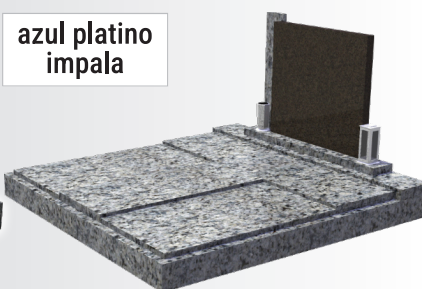

90 x 200 cm
38 900 Kč

190 x 200 cm
63 800 Kč

Přijďte s letákem na hřbitov a získáte slevu 10 % z ceny hrobu.

rossa porino

rossa porino
impala

azul noche

azul platino
impala

70 x 90 cm
12 400 Kč